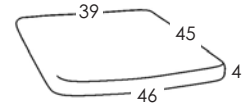

Astoria ülőpárna
Nr. 1976 fűzővel