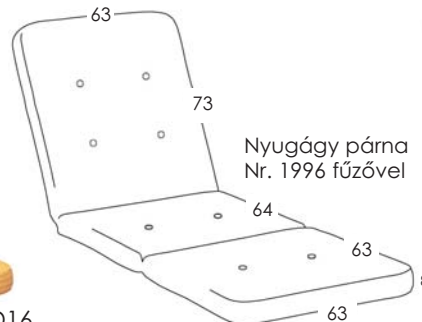

D16

Nyugágy párná
Nr. 1996 fűzővel