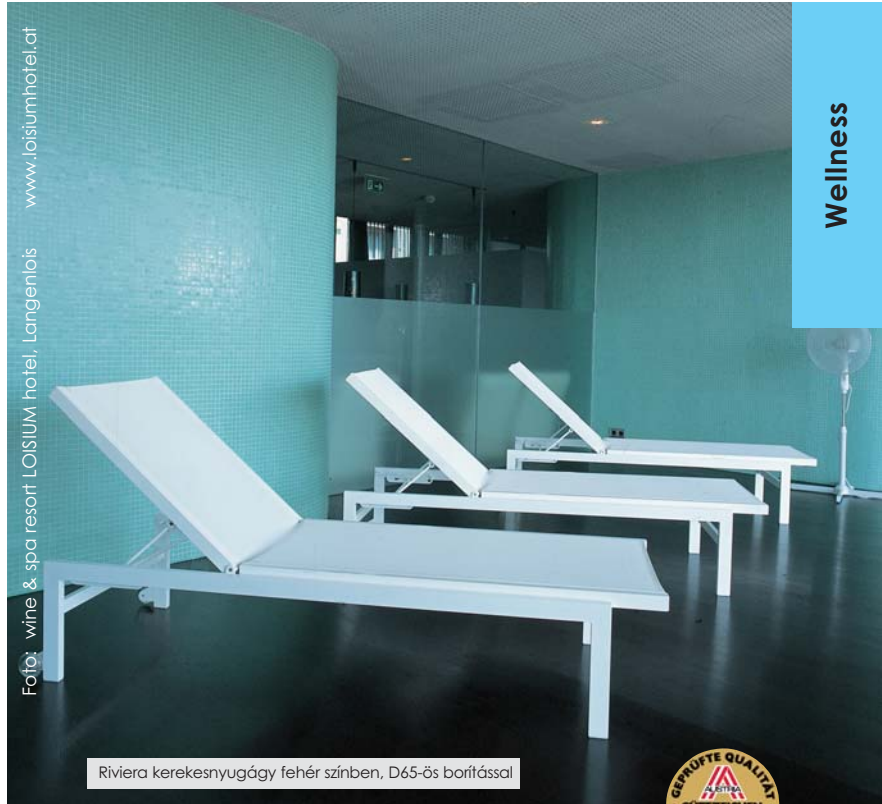

RIVIERA

A divatos aluminium kerek- kesnyugágy

Riviera-nyugágy ■ Nr. 1152

A design letisztult vonalvezetése, valamint a KARATEX szövet borítás összetéveszthetetlenül elegáns és modern külsőt kölcsönöznek. A váz tiszta alumíniumból készült, melynek köszönhetően tökéletesen rozsdamentes, masszív, mégis könnyű. Minden alkotóelem hegesztéssel kapcsolt. A KARATEX szövet különösen strapabíró és könnyen tisztítható. Ez a kombináció alkotja az optimális nyugágyat az exkluzív, modern Wellness szektor számára.

- Vázszín: ezüst, fehér
- Méret: 100×65×192 (m×sz×h)
- Választható színekombinációk

Foto: wine & spa resort LOISIUM hotel, Langenlois www.loisiumhotel.at