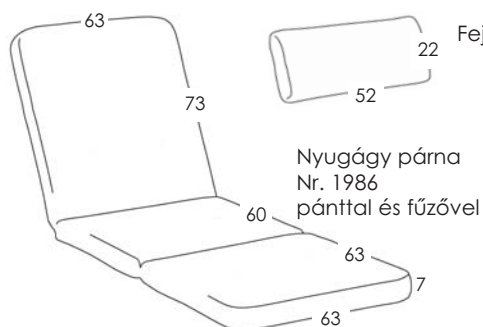

Fejpárna Nr.1985

KARASEK PÁRNÁK

válogatott, minőségi anyagokból készülnek, maximális gondossággal. A pontos illesztőformák, a speciális rögzítés és a szigorú utóellenőrzés eredménye e magas minőségű termékcsalád.