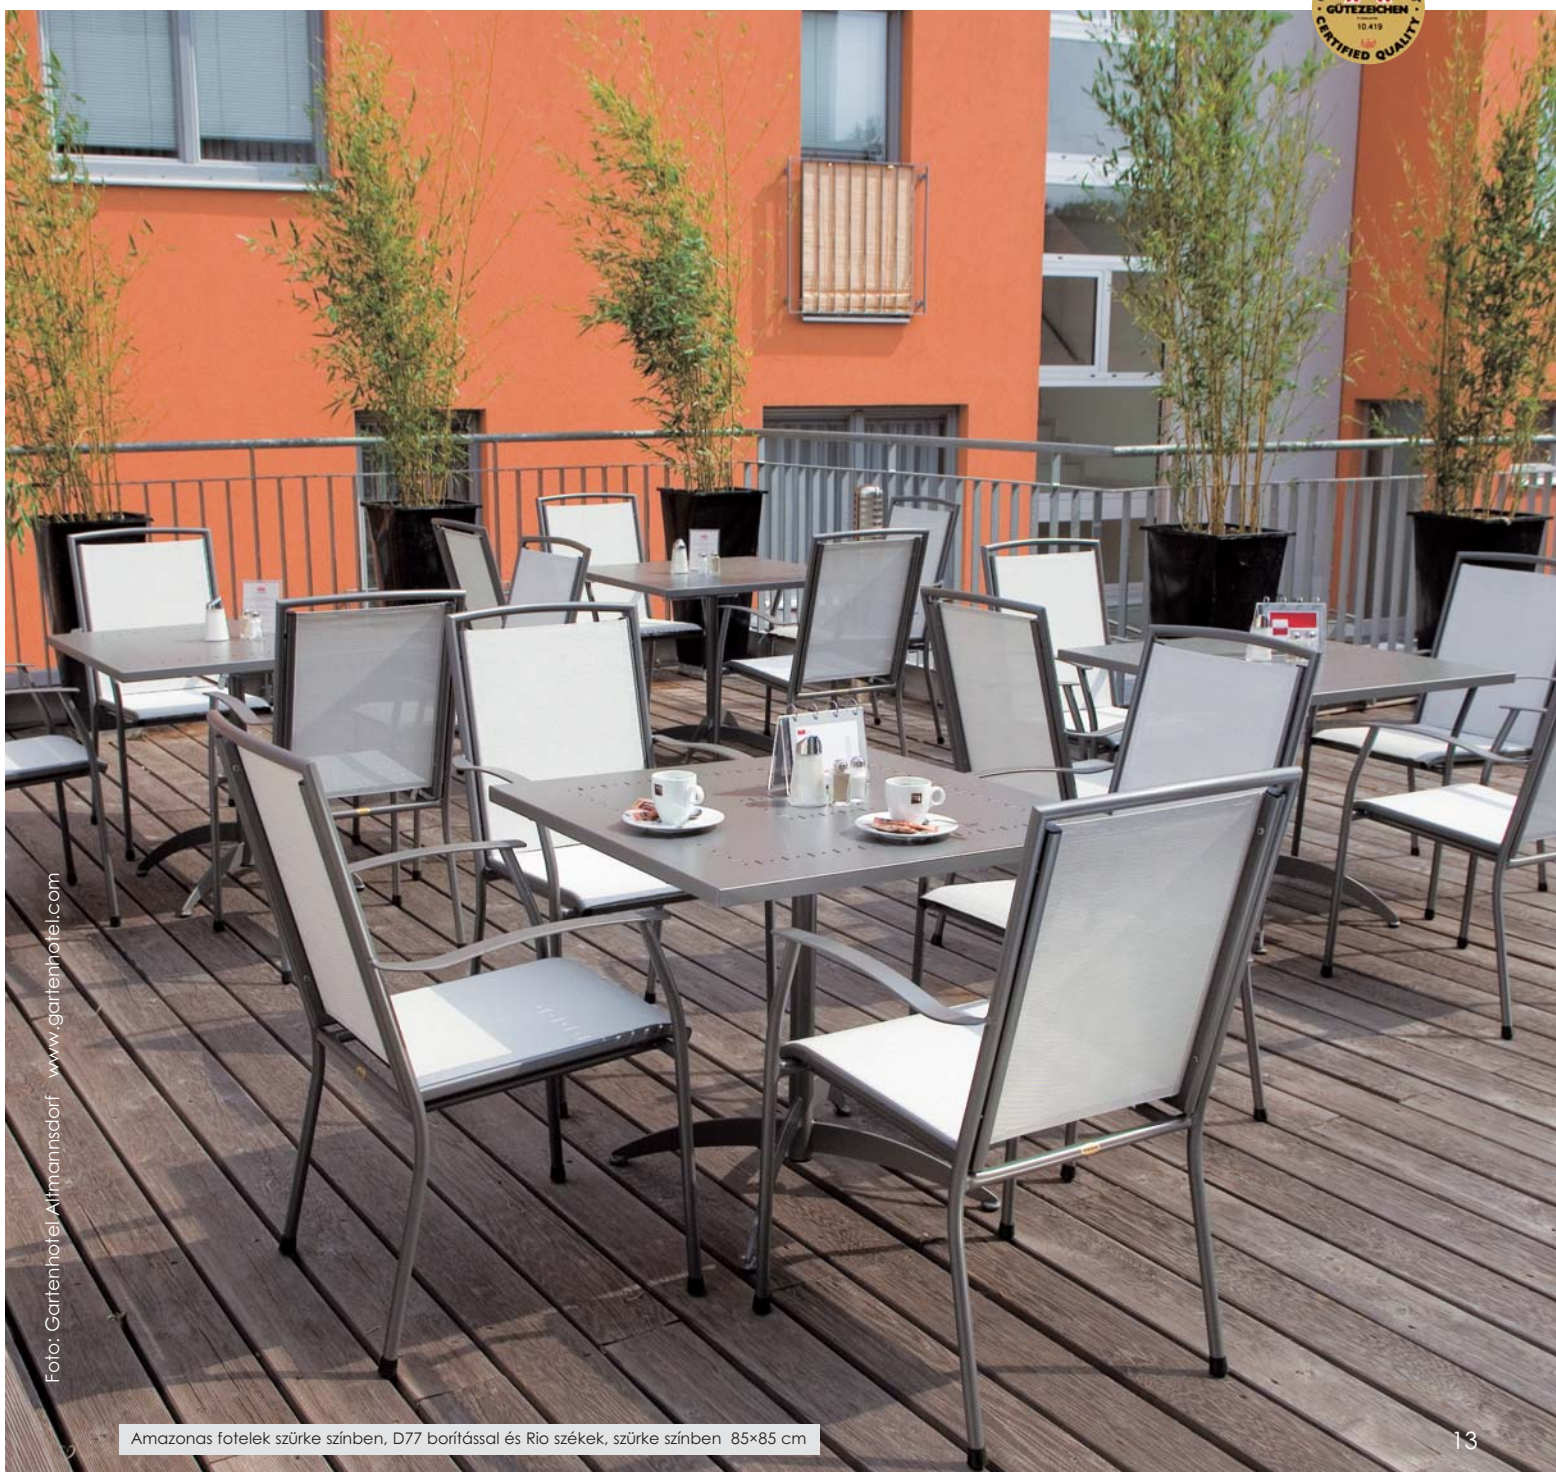

Asztalok többféle méretben a 28-31. oldalakon találhatóak