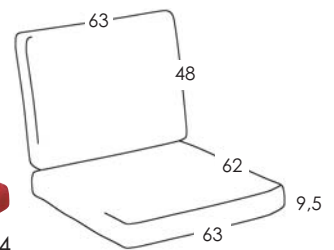

D54

Miami háttámlás ülőpárna
Nr. 1924

Az 1925-ös díszpárna
bármely Miami mintával
elérhető

A speciális **subreja** szabadtéri szövet (D53, D54) színtartó, jól szellőző, penész és rothadás gátló, víz- és szennyeződéstaszító, és könnyen tisztítható.

ROMANTIC

Kerek nyugágy párnák, háromrészes **CIPZÁRAS** párnák habszivacs belsővel, pánttal és zsinórral, mosható (30°C-on kézzel). A különleges kényelemért tökéletes kiegészítő az azonos mintázatú fejpárna.

Fontos: A Romantik kerek nyugágypárnák a következő modelljeinkre illeszkednek: **Romantic** (lásd 19. oldal). Kapható bármilyen Astoria vagy Wien mintával.