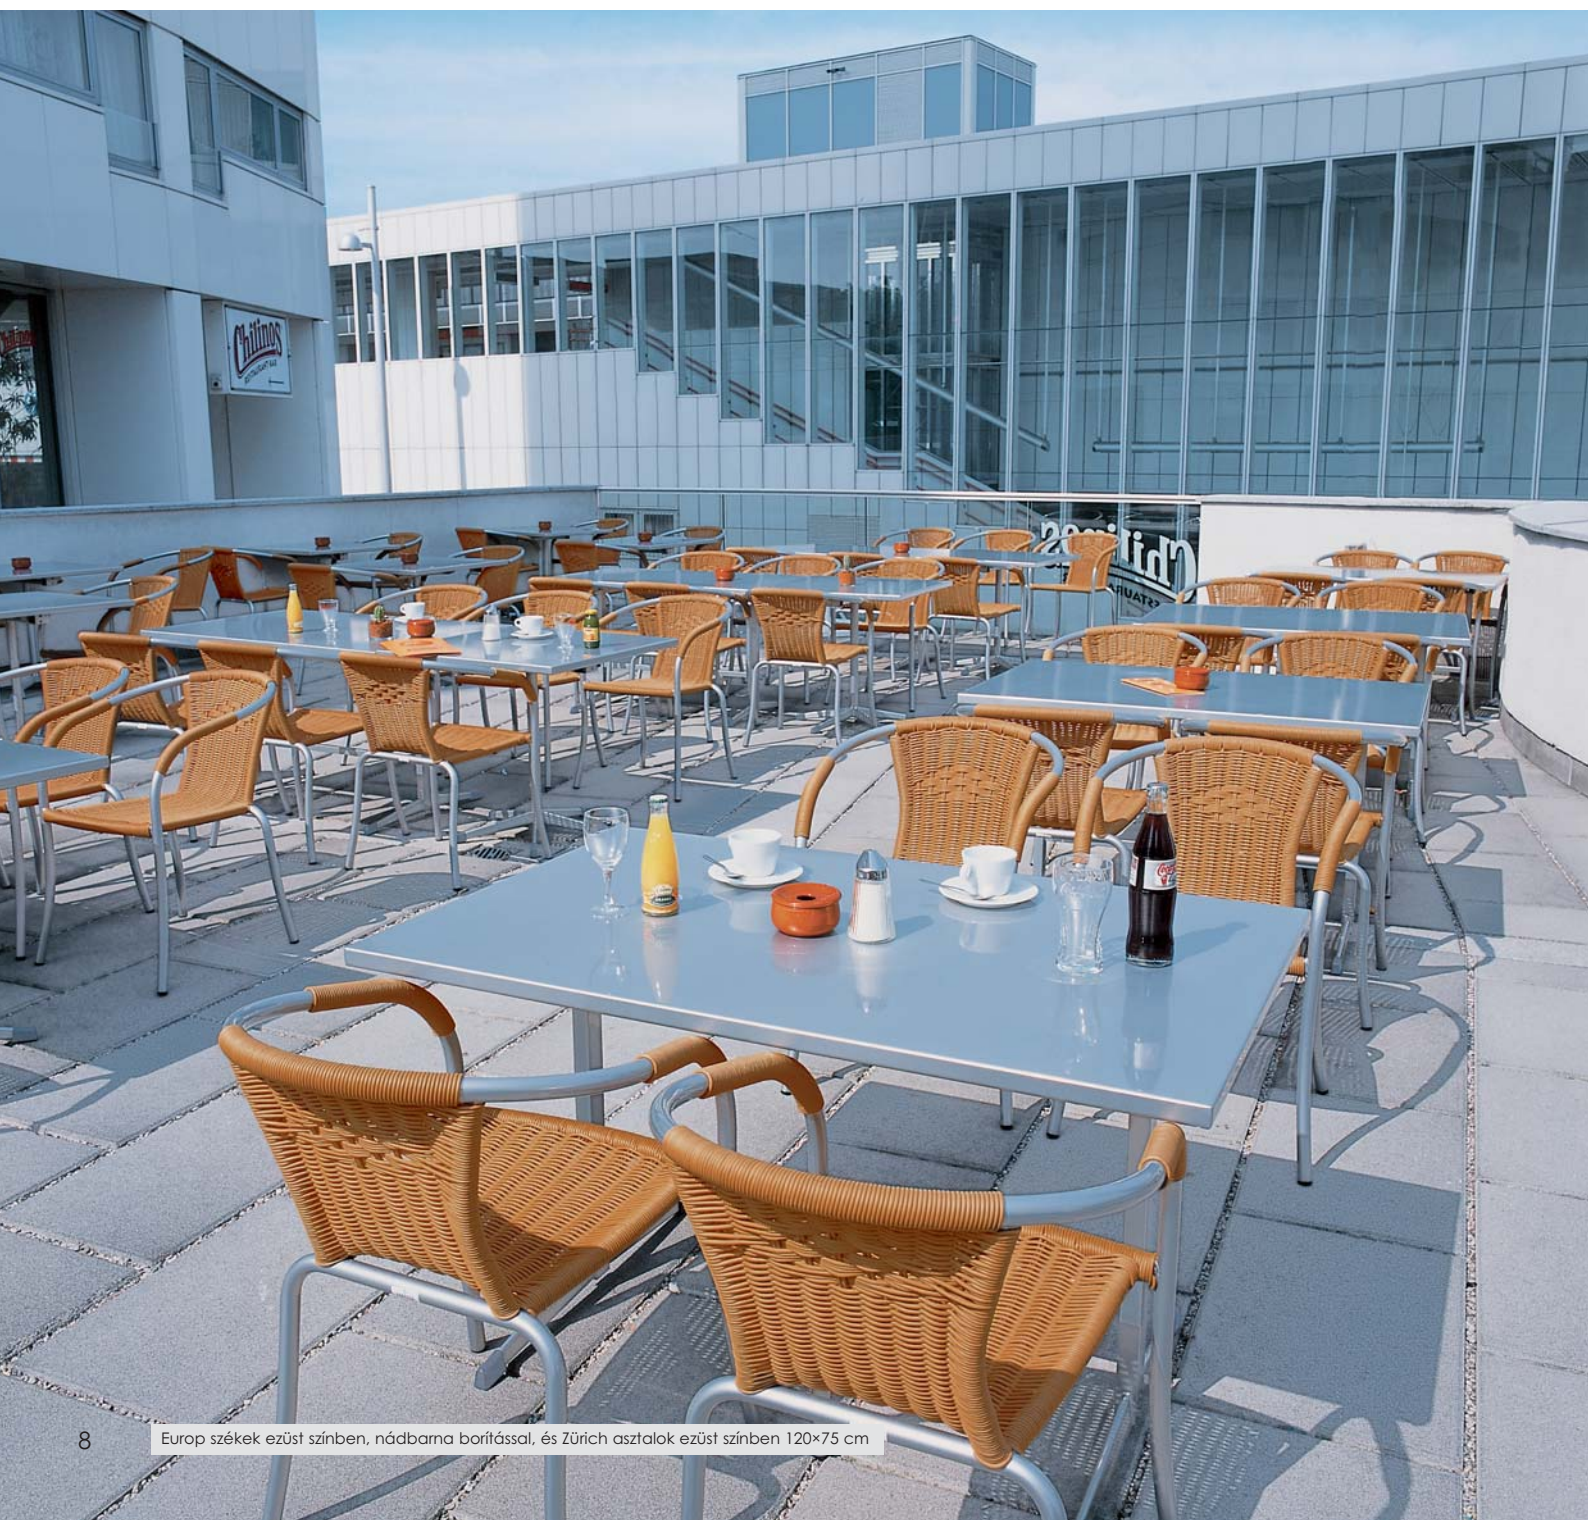

Asztalok többféle méretben a 28-31. oldalakon találhatóak