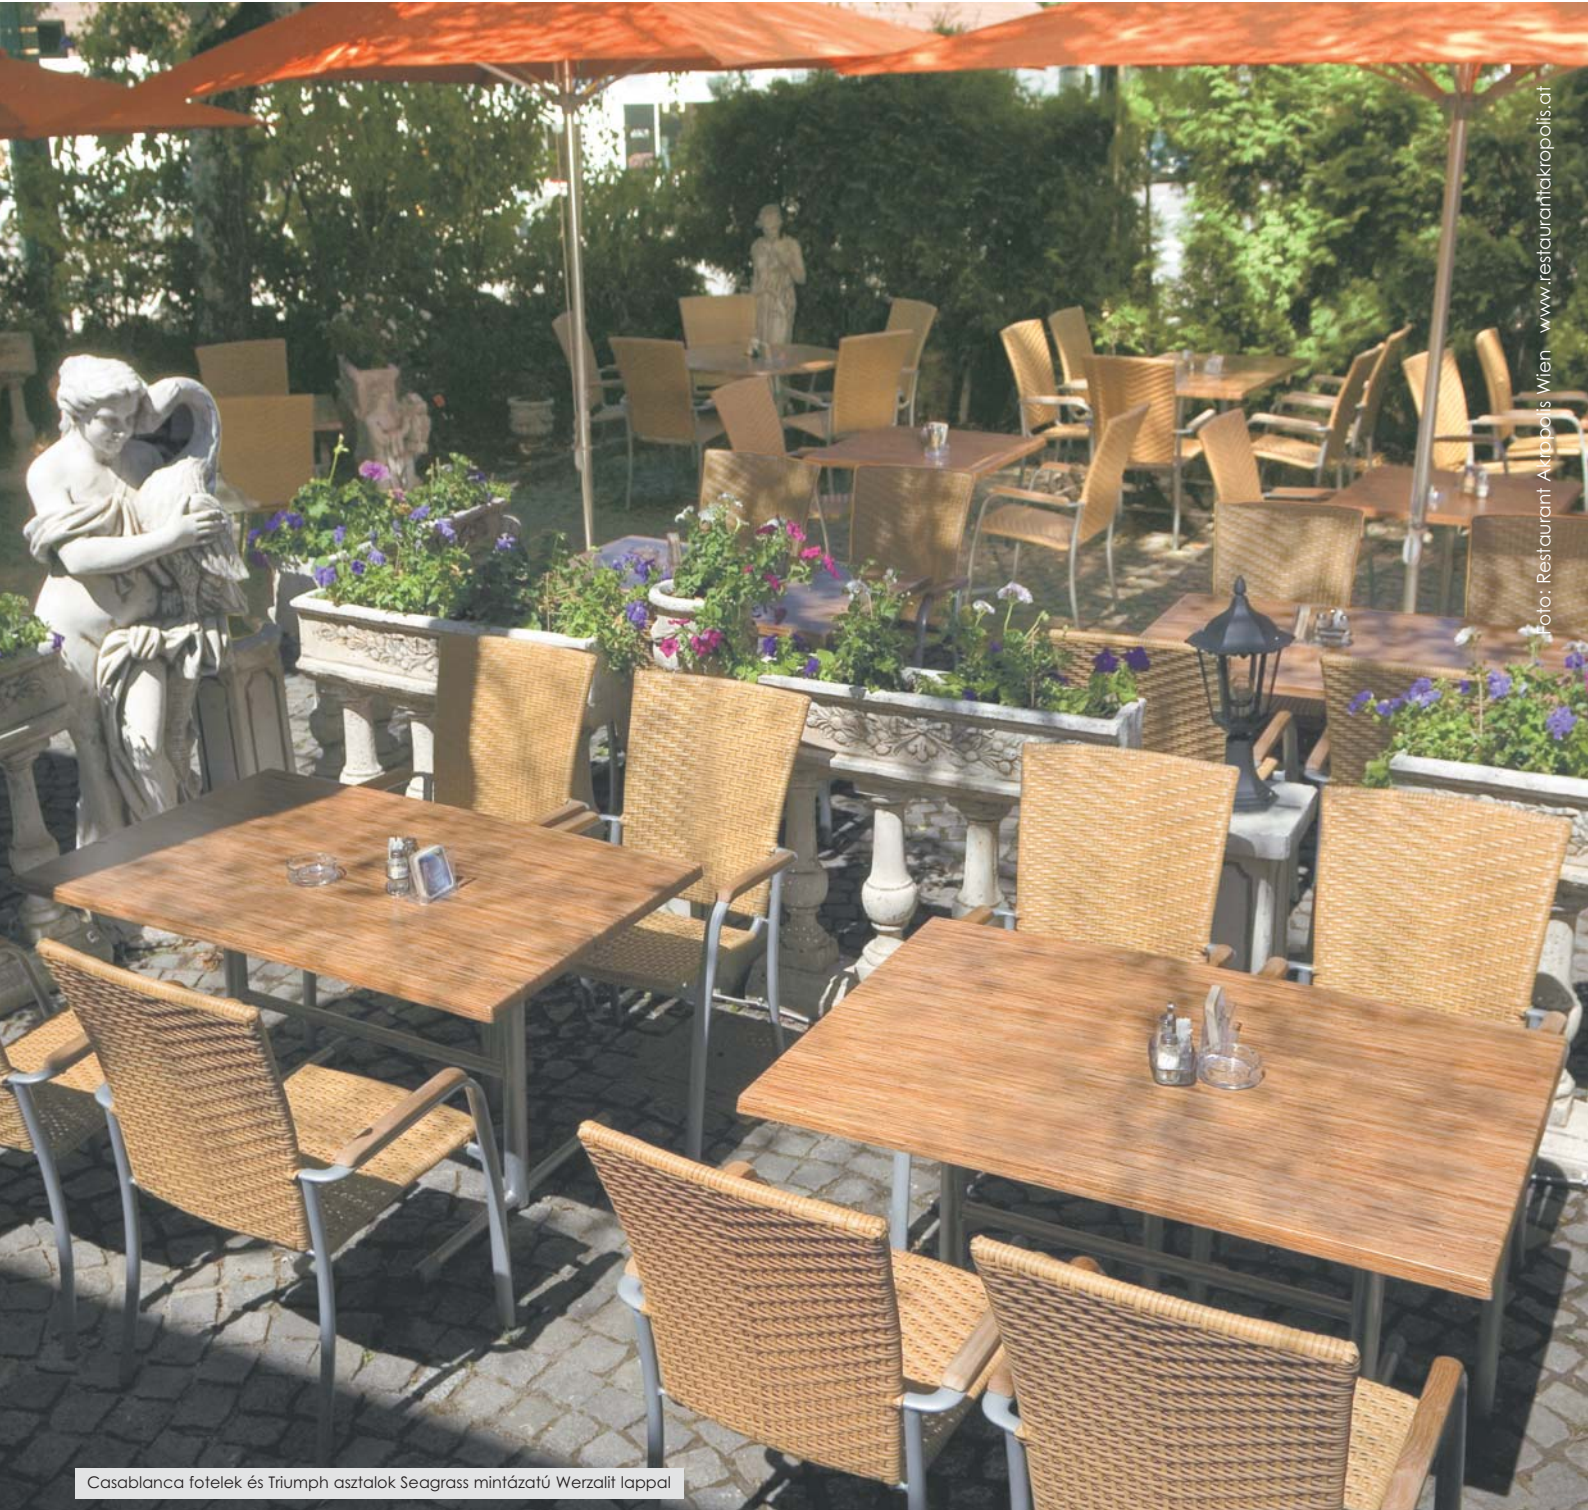

Foto: Restaurant Akropolis Wien - www.restaurantakropolis.at

Casablanca fotelek és Triumph asztalok Seagrass mintázatú Werzalit lappal

CASABLANCA . Nr. 7040

Modern fonott mintájú szék az alumínium, valamint az időjárásálló, kézi fonású "TROPICANE"- műanyagszövet újszerű kombinációjaként. A masszív tölgy karfájával különösen érzéki külsőt kölcsönöz e modelnek.

- Vázszín: szürke
- Borítás: natúr, csokoládé
- Méret: 94×57×66 (m×sz×h)